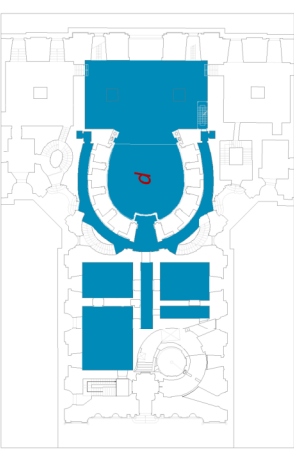

APPARTAMENTI REALI - Piano primo
PERCORSO DI VISITA dal 15 al 17 gennaio

Parco Reale

Piazza Carlo III

PIANO TERRA

- Percorso di visita
 - Cantiere di restauro max. 50 persone dal lunedì al sabato
 - Apertura straordinaria
 - Sale temporaneamente non aperte al pubblico
- a** Scalone e Vestibolo superiore
 - b** Cappella Palatina
 - c** Anticamera
 - d** Appartamento del Re
 - e** Stanze delle Stogioni
 - f** Studio di Ferdinando IV
 - g** Mostra "Da Artemisia a Hackert"
 - h** Biblioteca Palatina
 - i** Presepe
 - l** Pinacoteca
 - m** Camera di Francesco II
 - n** Appartamenti di Murat
 - o** Cappella di Pio IX
 - p** Teatro di Corte