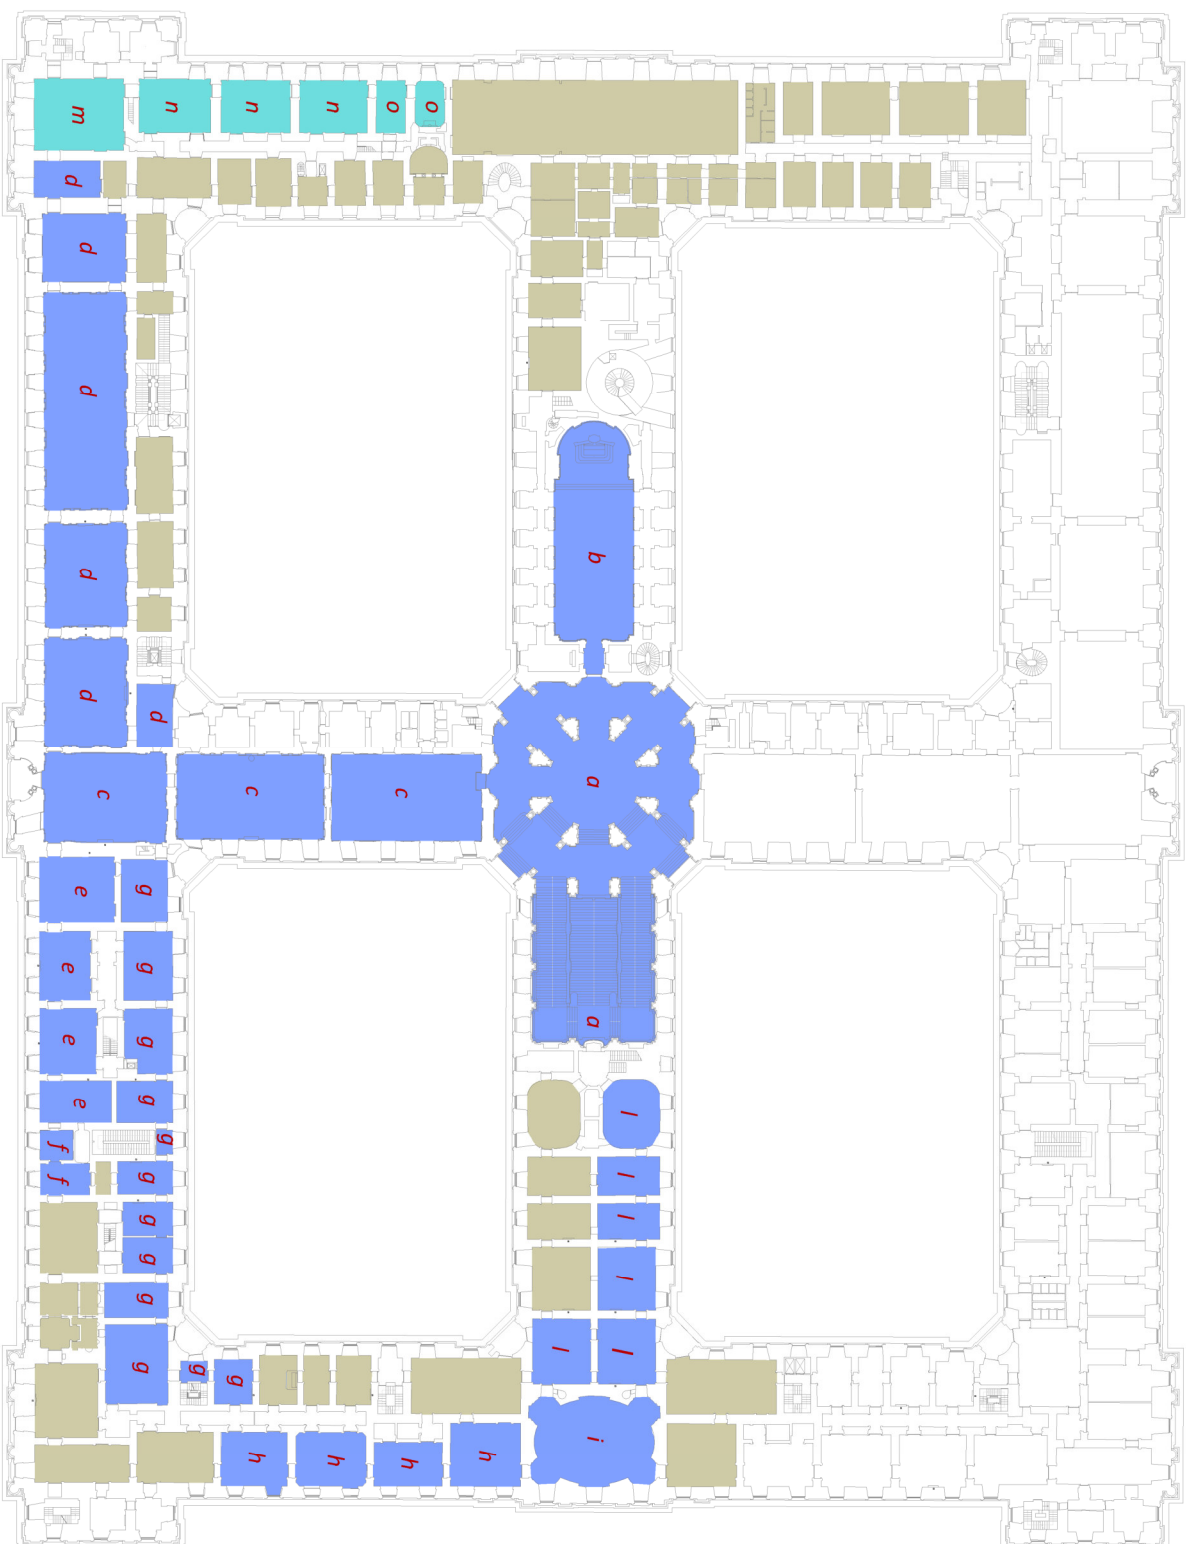

APPARTAMENTI REALI - Piano primo
PERCORSO DI VISITA dal 15 al 17 gennaio

Parco Reale

Piazza Carlo III

PIANO TERRA

- Percorso di visita
 - Cantiere di restauro max. 50 persone dal lunedì al sabato
 - Apertura straordinaria
 - Sale temporaneamente non aperte al pubblico
- a** Scalone e Vestibolo superiore
 - b** Cappella Palatina
 - c** Anticamera
 - d** Appartamento del Re
 - e** Stanze delle Stogioni
 - f** Studio di Ferdinando IV
 - g** Mostra "Da Artemisia a Hackert"
 - h** Biblioteca Palatina
 - i** Presepe
 - l** Pinacoteca
 - m** Camera di Francesco II
 - n** Appartamenti di Murat
 - o** Cappella di Pio IX
 - p** Teatro di Corte