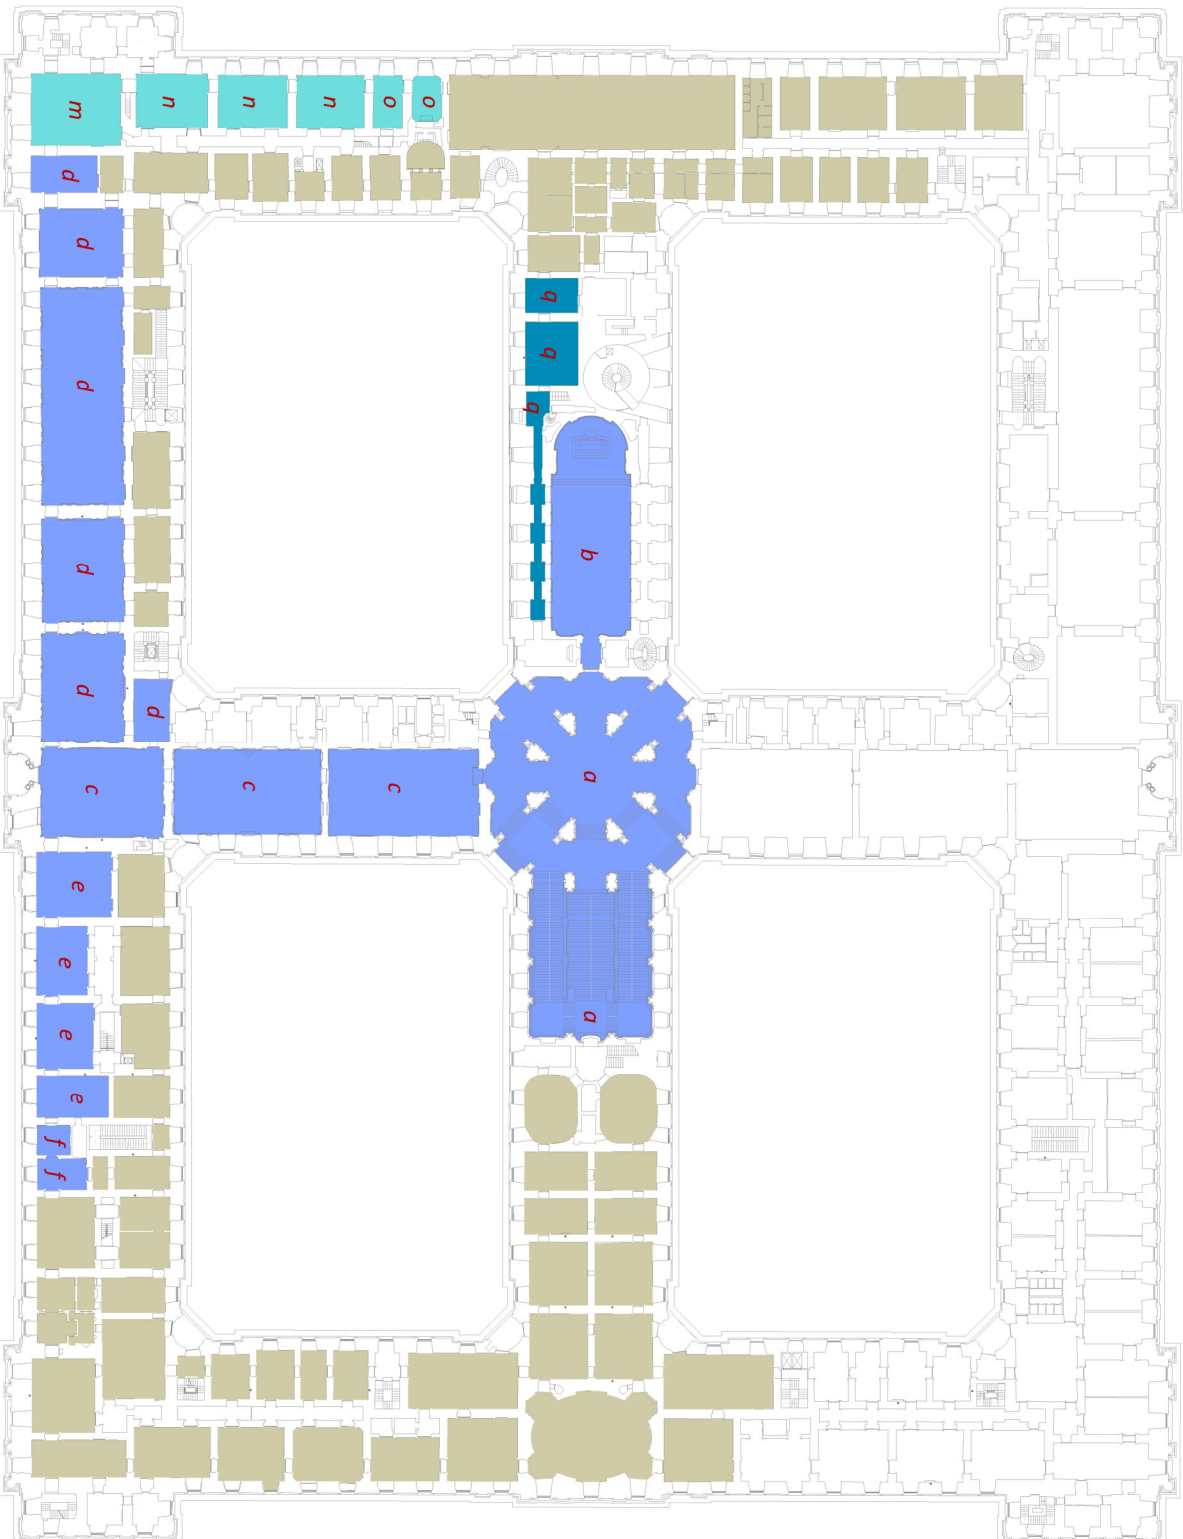

APPARTAMENTI REALI - Piano primo
PERCORSO DI VISITA dal 18 al 24 gennaio

Parco Reale

Piazza Carlo III

- Percorso di visita
 - Cantiere di restauro max. 50 persone dal lunedì al sabato
 - Apertura straordinaria
 - Sale temporaneamente non aperte al pubblico
- P* Teatro di Corte
 - q* Stanze degli Argenti
 - o* Cappella di Pio IX
 - n* Appartamenti di Murat
 - m* Camera di Francesco II
 - f* Studio di Ferdinando IV
 - e* Stanze delle Stogioni
 - d* Appartamento del Re
 - c* Anticamera
 - b* Cappella Palatina
 - o* Scalone e Vestibolo superiore