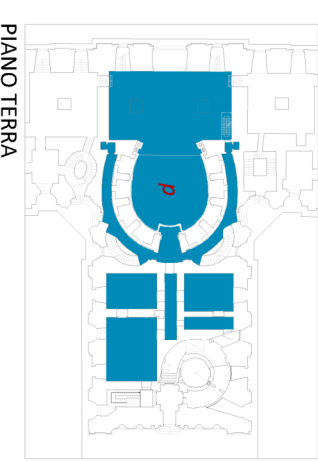

APPARTAMENTI REALI - Piano primo
PERCORSO DI VISITA dal 18 al 24 gennaio

Parco Reale

Piazza Carlo III

- Percorso di visita
 - Cantiere di restauro max. 50 persone dal lunedì al sabato
 - Apertura straordinaria
 - Sale temporaneamente non aperte al pubblico
- P* Teatro di Corte
 - q* Stanze degli Argenti
 - o* Cappella di Pio IX
 - n* Appartamenti di Murat
 - m* Camera di Francesco II
 - f* Studio di Ferdinando IV
 - e* Stanze delle Stogioni
 - d* Appartamento del Re
 - c* Anticamera
 - b* Cappella Palatina
 - o* Scalone e Vestibolo superiore