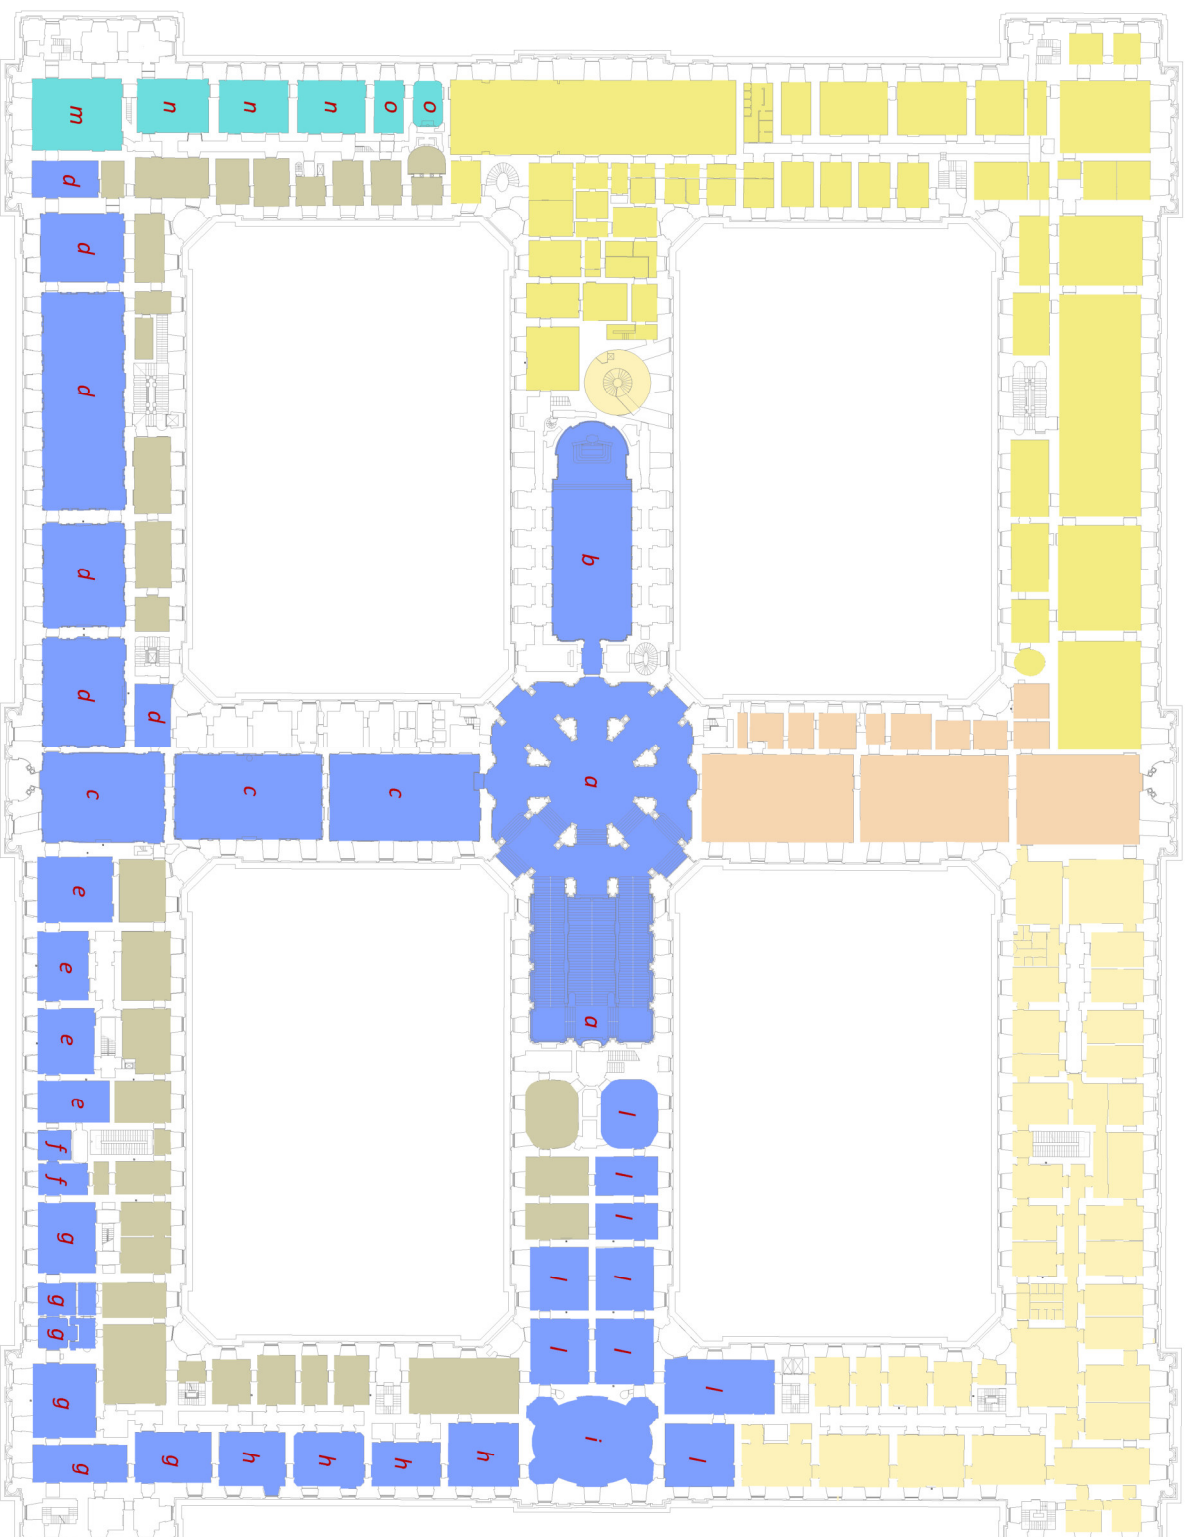

APPARTAMENTI REALI - Piano primo
 PERCORSO DI VISITA dal 25 gennaio

Parco Reale

Piazza Carlo III

- Percorso di visita
- Scalone e Vestibolo superiore
- Cappella Palatina
- Anticamera
- Appartamento del Re
- Stanze delle Stagioni
- Studio di Ferdinando IV
- Stanze della Regina
- Biblioteca Palatina
- Presepe
- Pinacoteca
- Cantiere di restauro max. 50 persone dal lunedì al sabato
- Sale temporaneamente non aperte al pubblico
- Sale oggetto di prossimo intervento
- Sale in concessione d'uso
- Ambienti assegnati ad altro ente

- m Camera di Francesco II
- n Appartamenti di Murat
- o Cappella di Pio IX