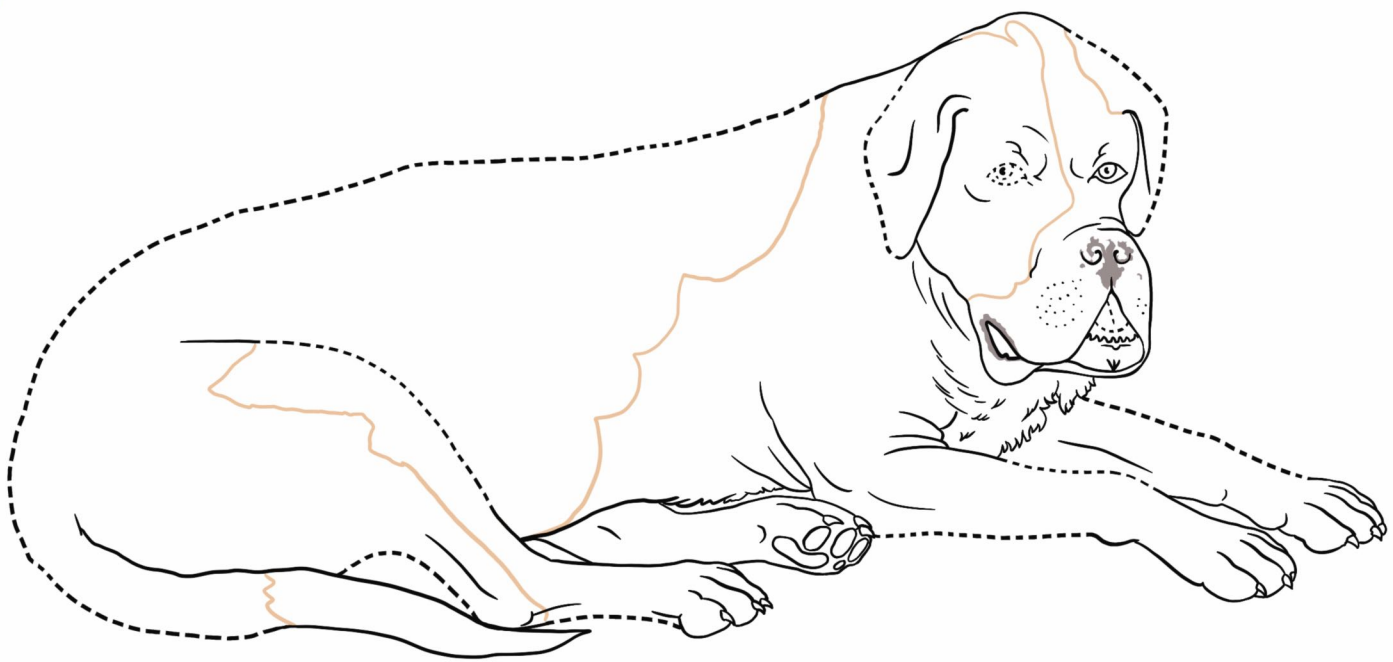

Unisci i trattini e scopri il **molosso di re Francesco I**. Una volta finito il disegno, lasciati ispirare dalla tua fantasia e coloralo come vuoi. Buon divertimento!

LO SAPEVICHE

completato da

ECCO IL CANE APPARTENUTO AL RE! QUESTO È UN ANTENATO DEL MASTINO NAPOLETANO DAL MANTO ROSSICCIO. IL RITRATTO, ESPOSTO NEGLI APPARTAMENTI REALI, VENNE REALIZZATO QUANDO FRANCESCO I ERA UN GIOVANE PRINCIPE EREDITARIO. ANCHE LUI, COME SUO PADRE E SUO NONNO, AMAVA I CANI.